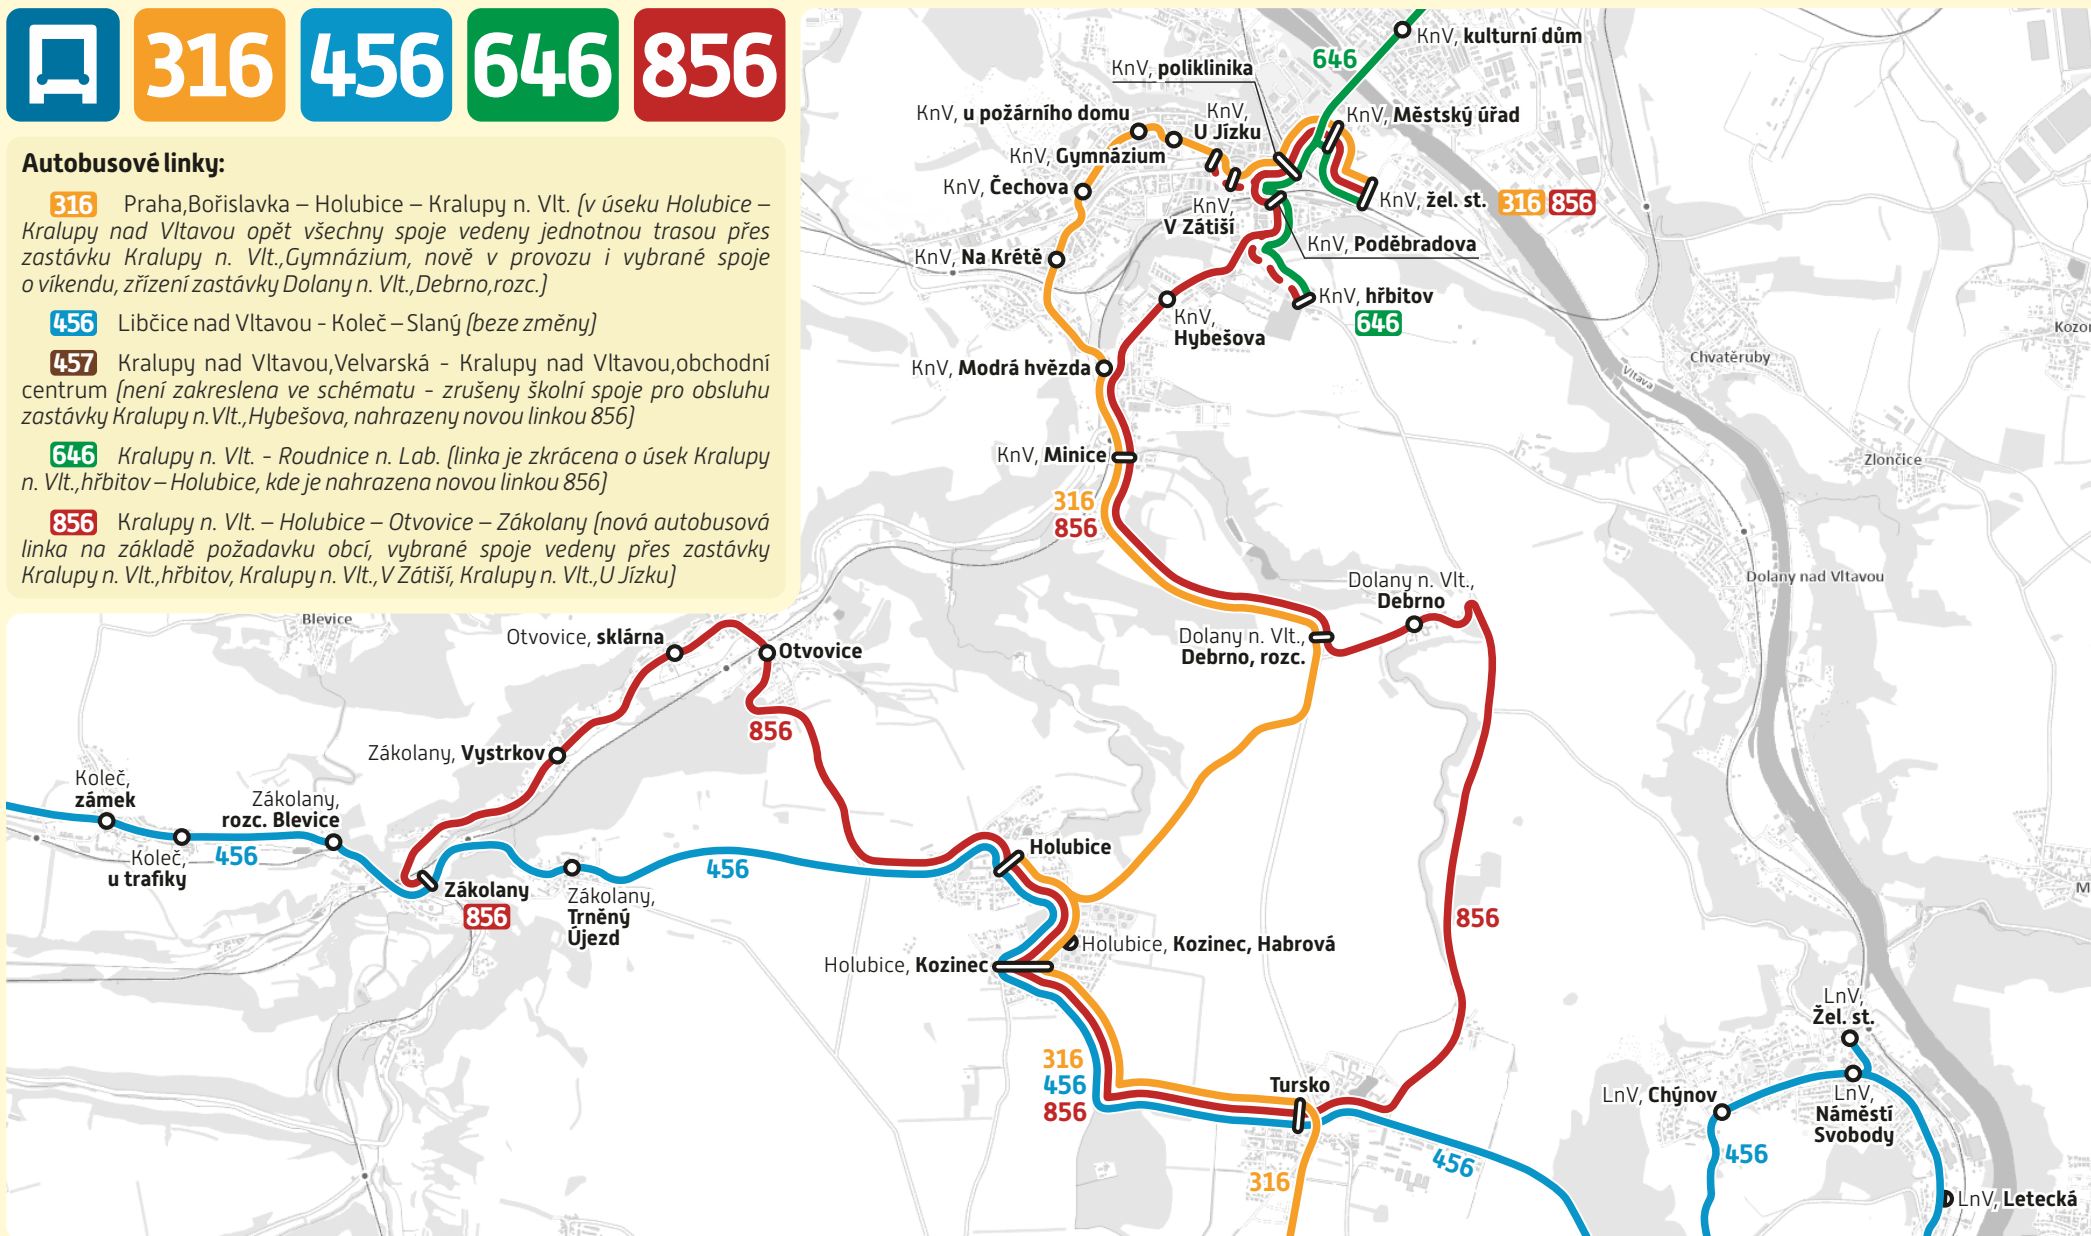

### Autobusové linky:

**316** Praha,Bořislavka – Holubice – Kralupy n. Vlt. [v úseku Holubice – Kralupy nad Vltavou opět všechny spoje vedeny jednotnou trasou přes zastávku Kralupy n. Vlt.,Gymnázium, nově v provozu i vybrané spoje o vikendu, zřízení zastávky Dolany n. Vlt.,Debrno,rozc.]

**456** Libčice nad Vltavou - Koleč – Slaný [beze změny]

**457** Kralupy nad Vltavou,Velvarská - Kralupy nad Vltavou,obchodní centrum [není zakreslena ve schématu - zrušeny školní spoje pro obsluhu zastávky Kralupy n. Vlt.,Hybešova, nahrazeny novou linkou 856]

**646** Kralupy n. Vlt. - Roudnice n. Lab. [linka je zkrácena o úsek Kralupy n. Vlt.,hřbitov – Holubice, kde je nahrazena novou linkou 856]

**856** Kralupy n. Vlt. – Holubice – Otšovice – Zákolany [nová autobusová linka na základě požadavku obcí, vybrané spoje vedeny přes zastávky Kralupy n. Vlt.,hřbitov, Kralupy n. Vlt.,V Zátiši, Kralupy n. Vlt.,U Jizku]